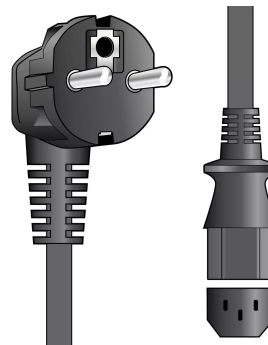

Mercury Schuko IEC Lead 1.5m B

Šifra: 14847

Kategorija proizvoda: Strujni Kablovi i Adapteri

Proizvođač: Mercury

Cena: 10,00 KM

Mains Power Lead EU Schuko Plug - IEC 10A

1.5m black IEC mains lead - European Schuko to 10A IEC connector

Packed in a BOPP bag